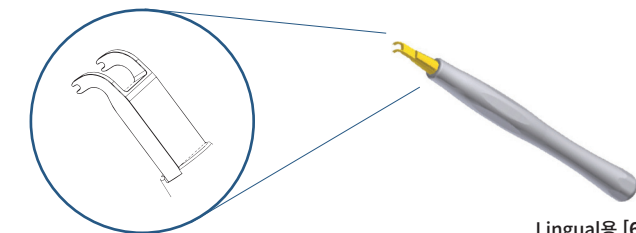

## \* Step bend plier

Left [650-04]

Right [650-05]

## \* Forced positioner

Labial용 [650-51]

Lingual용 [650-52]